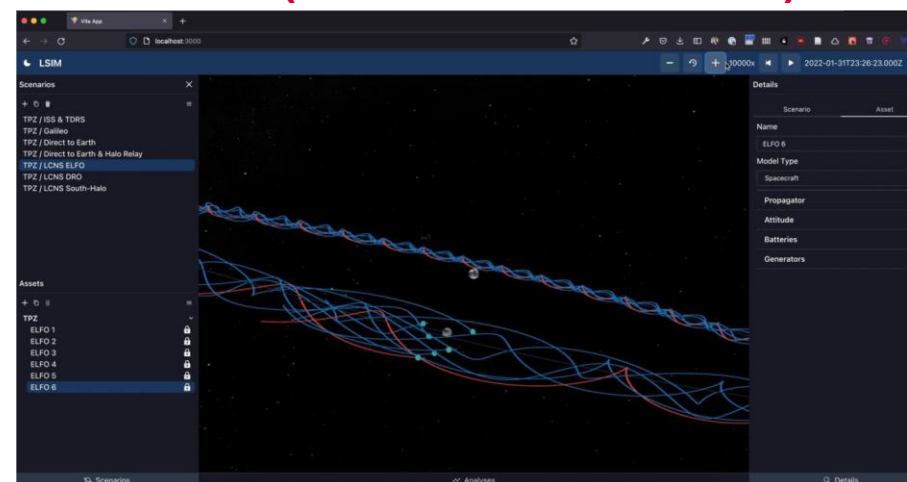

Operaciones por Satélite

Moonlight LCNS (Lunar Communications and Navigation Service)

Papel de Telespazio Ibérica

PATP (Preliminary Authorization to Proceed) – FASE 1

- Diseño preliminar de arquitectura
- Entrega de documentación (ICD, SDD, DDVP)
- Gestión de subcontratistas

E2ES (End to End Simulator)

Proyectos destacados

Programa de Innovación con la Xunta de Galicia

- Desarrollo de nuevos servicios y aplicaciones basados en UAS, BVLOS y BRLOS, a nivel operacional
- Biodiversidad, territorio, infraestructuras lineales
- Desarrollos GNSS para drones
- 2023 – 2025